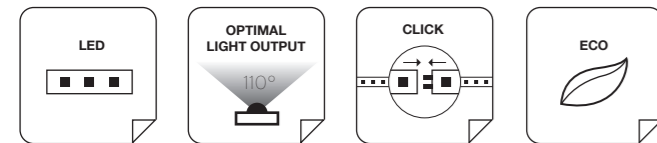

Curve

lighting profile C362

NL

Een eenvoudige cirkelvorm laat de Curve onopgemerkt aanwezig zijn. De LED-verlichting lijkt haast te verdwijnen in zijn omgeving en zorgt zo voor een subtiel effect.

FR

Grâce à sa forme simple en quart-de-rond, Le Curve est présent en toute discrétion. Cet éclairage à LED se fond pratiquement dans son cadre et crée ainsi un effet subtil.

EN

A simple circular form allows the Curve to be present without being intrusive. The LED lighting almost seems to disappear into its surrounds, giving a subtle effect.

DE

Eine einfache Kreisform sorgt dafür, dass der Curve unauffällig anwesend ist. Die LED-Beleuchtung scheint nahezu in ihrer Umgebung zu versinken und sorgt dadurch für einen subtilen Effekt.

designed by Pierre Daems