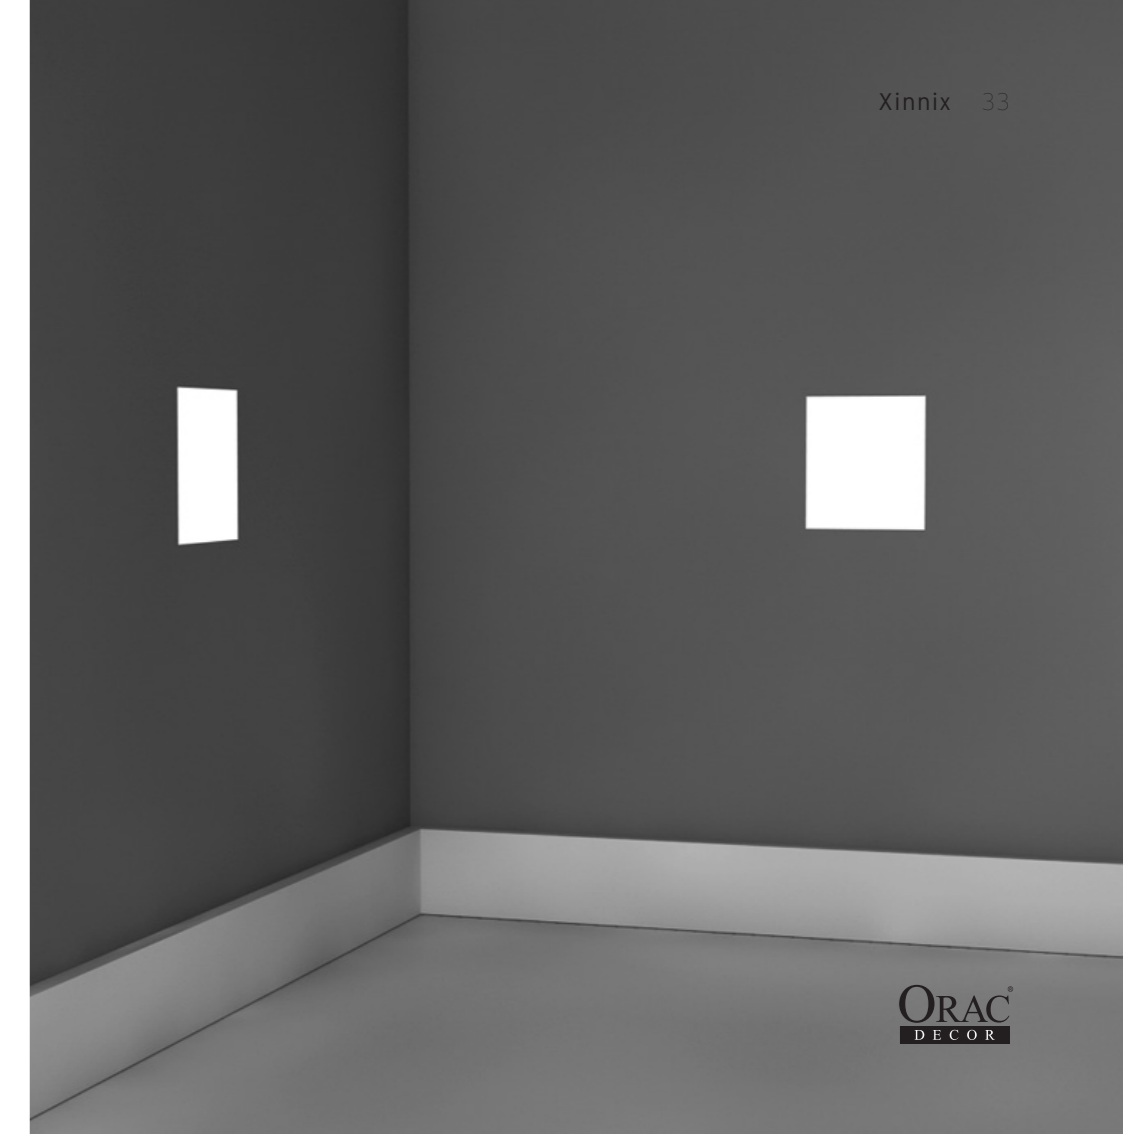

Xinnix

lighting fixture

NL

Xinnix (uit te spreken als 'ik zie niks') heeft zijn naam niet gestolen. Deze inbouwarmaturen verdwijnen in de muur en de lichtnissen kunnen bovendien met de muur mee geschilderd worden. Dé perfecte optische illusie dus.

FR

Xinnix, à prononcer comme « ik zie niks » (« je ne vois rien ») en Néerlandais, n'a pas volé son nom. Ces armatures à encastrer s'effacent dans le mur. Les niches d'éclairage peuvent en outre être peintes comme le mur pour créer l'illusion d'optique parfaite.

EN

Xinnix - which sounds very close to the Dutch phrase meaning 'I see nothing' - comes by its name honestly. These integrated armatures disappear into the wall. The light niches can be painted along with the walls. The perfect optical illusion.

DE

Xinnix (sinngemäß ‚ich sehe nix‘) macht seinem Namen alle Ehre. Diese Einbauarmaturen verschwinden in der Wand und die Lichtnischen können darüber hinaus zusammen mit der Wand angestrichen werden. Die perfekte optische Illusion also.