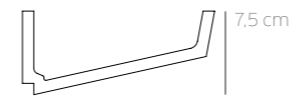

1 mouldings

PROFILE

C352 200x17x7,5 cm