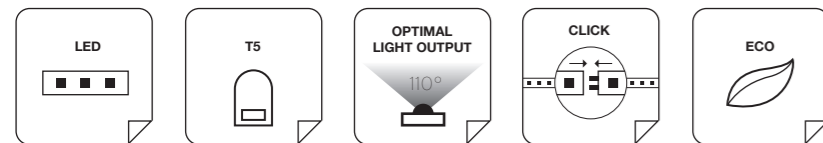

Flat

lighting profile C352

NL

Zijn subtiele hoek en de schuine vlakke die deze Flat begrenst, maakt deze strakke verlichtingslijst bijzonder origineel. Een fijne schaduwlijn zorgt voor een onverwacht zwevend effect.

FR

L'angle subtil et le plan incliné qui caractérisent le Flat rendent cette moulure d'éclairage géométrique particulièrement originale. Une fine ligne d'ombre y ajoute un effet flottant inattendu.

EN

An interplay that you never get enough of. A fine shadow line delivers an unexpected, floating effect.

DE

Der subtile Winkel und die schräge Fläche, die den Flat begrenzt, macht diese schlichte Beleuchtungsleiste besonders originell. Eine feine Schattenlinie sorgt für einen unerwartet schwebenden Effekt.

designed by Jacques Vergracht