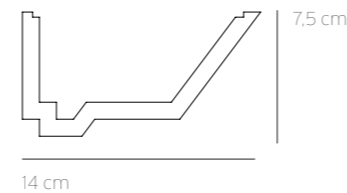

1 mouldings

PROFILE

C358 200x14x7,5 cm

2 lighting system

T5

IL002-001 T5 Tube fixture incl. T5 HE 1x14W, 2700K warm white, 59 cm

IL002-002 T5 Tube fixture incl. T5 HE 1x28W, 2700K warm white, 119 cm

IL002-003 Power cord T5 Tube 180 cm

see page 36 - 39 for installation and technical specifications