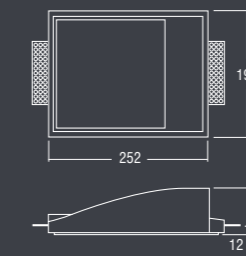

Lamp	Cut Out Size
LED 1W | G9 25W	255 x 200 mm