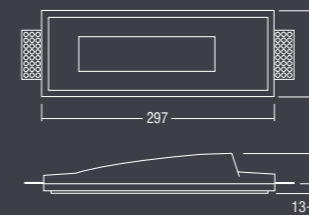

MD369  
wymiary: 200 x 11,5 x 7,8 cm

**MD365**  
wymiary: 200 x 13,8 x 7,6 cm

**MD863**  
wymiary: 200 x 16 x 7,4 cm

**MD362**  
wymiary: 200 x 18 x 5,5 cm

MARDOM DECOR

1038

Lamp	Cut Out Size
LED 1W   G9 25W	300 x 113 mm