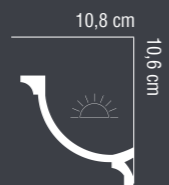

AB108 · wymiary: 240 x 10 x 10 cm |  
AB108 Flex · wymiary: 235 x 10 x 10 cm |

AB137 · wymiary: 240 x 10 x 5,5 cm |

AB158 · wymiary: 240 x 10,5 x 12,5 cm |

AB156 · wymiary: 240 x 10,5 x 15,5 cm |

AB105 · wymiary: 240 x 11 x 12 cm |

AB121 · wymiary: 240 x 11,6 x 22,4 cm |

AB154 · wymiary: 244 x 15,4 x 12 cm |

AB140 · wymiary: 244 x 16,5 x 14,5 cm |

AB155 · wymiary: 244 x 21,6 x 21,6 cm |

M A R D O M D E C O R

**MD362**  
wymiary: 200 x 18 x 5,5 cm

**MD366**  
wymiary: 200 x 10,8 x 10,6 cm

**MD364**  
wymiary: 200 x 10,2 x 7 cm

**MD365**  
wymiary: 200 x 13,8 x 7,6 cm

**MD863**  
wymiary: 200 x 16 x 7,4 cm

**MD862**  
wymiary: 200 x 17,2 x 7,5 cm

MARDOM DECOR

AA005 · wymiary: 240 x 5,5 x 6,5 cm |  
AA005 Flex · wymiary: 235 x 5,5 x 6,5 cm |

AA008 · wymiary: 240 x 7 x 8 cm |

AA121 · wymiary: 244 x 7,2 x 7,2 cm |

AA106 · wymiary: 240 x 7,5 x 7,5 cm |  
AA106 Flex · wymiary: 235 x 7,5 x 7,5 cm |