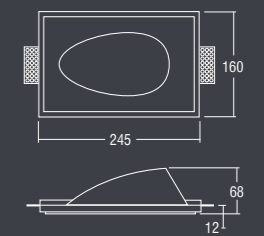

Lamp	Cut Out Size
LED 1W | G9 25W	248 x 163 mm